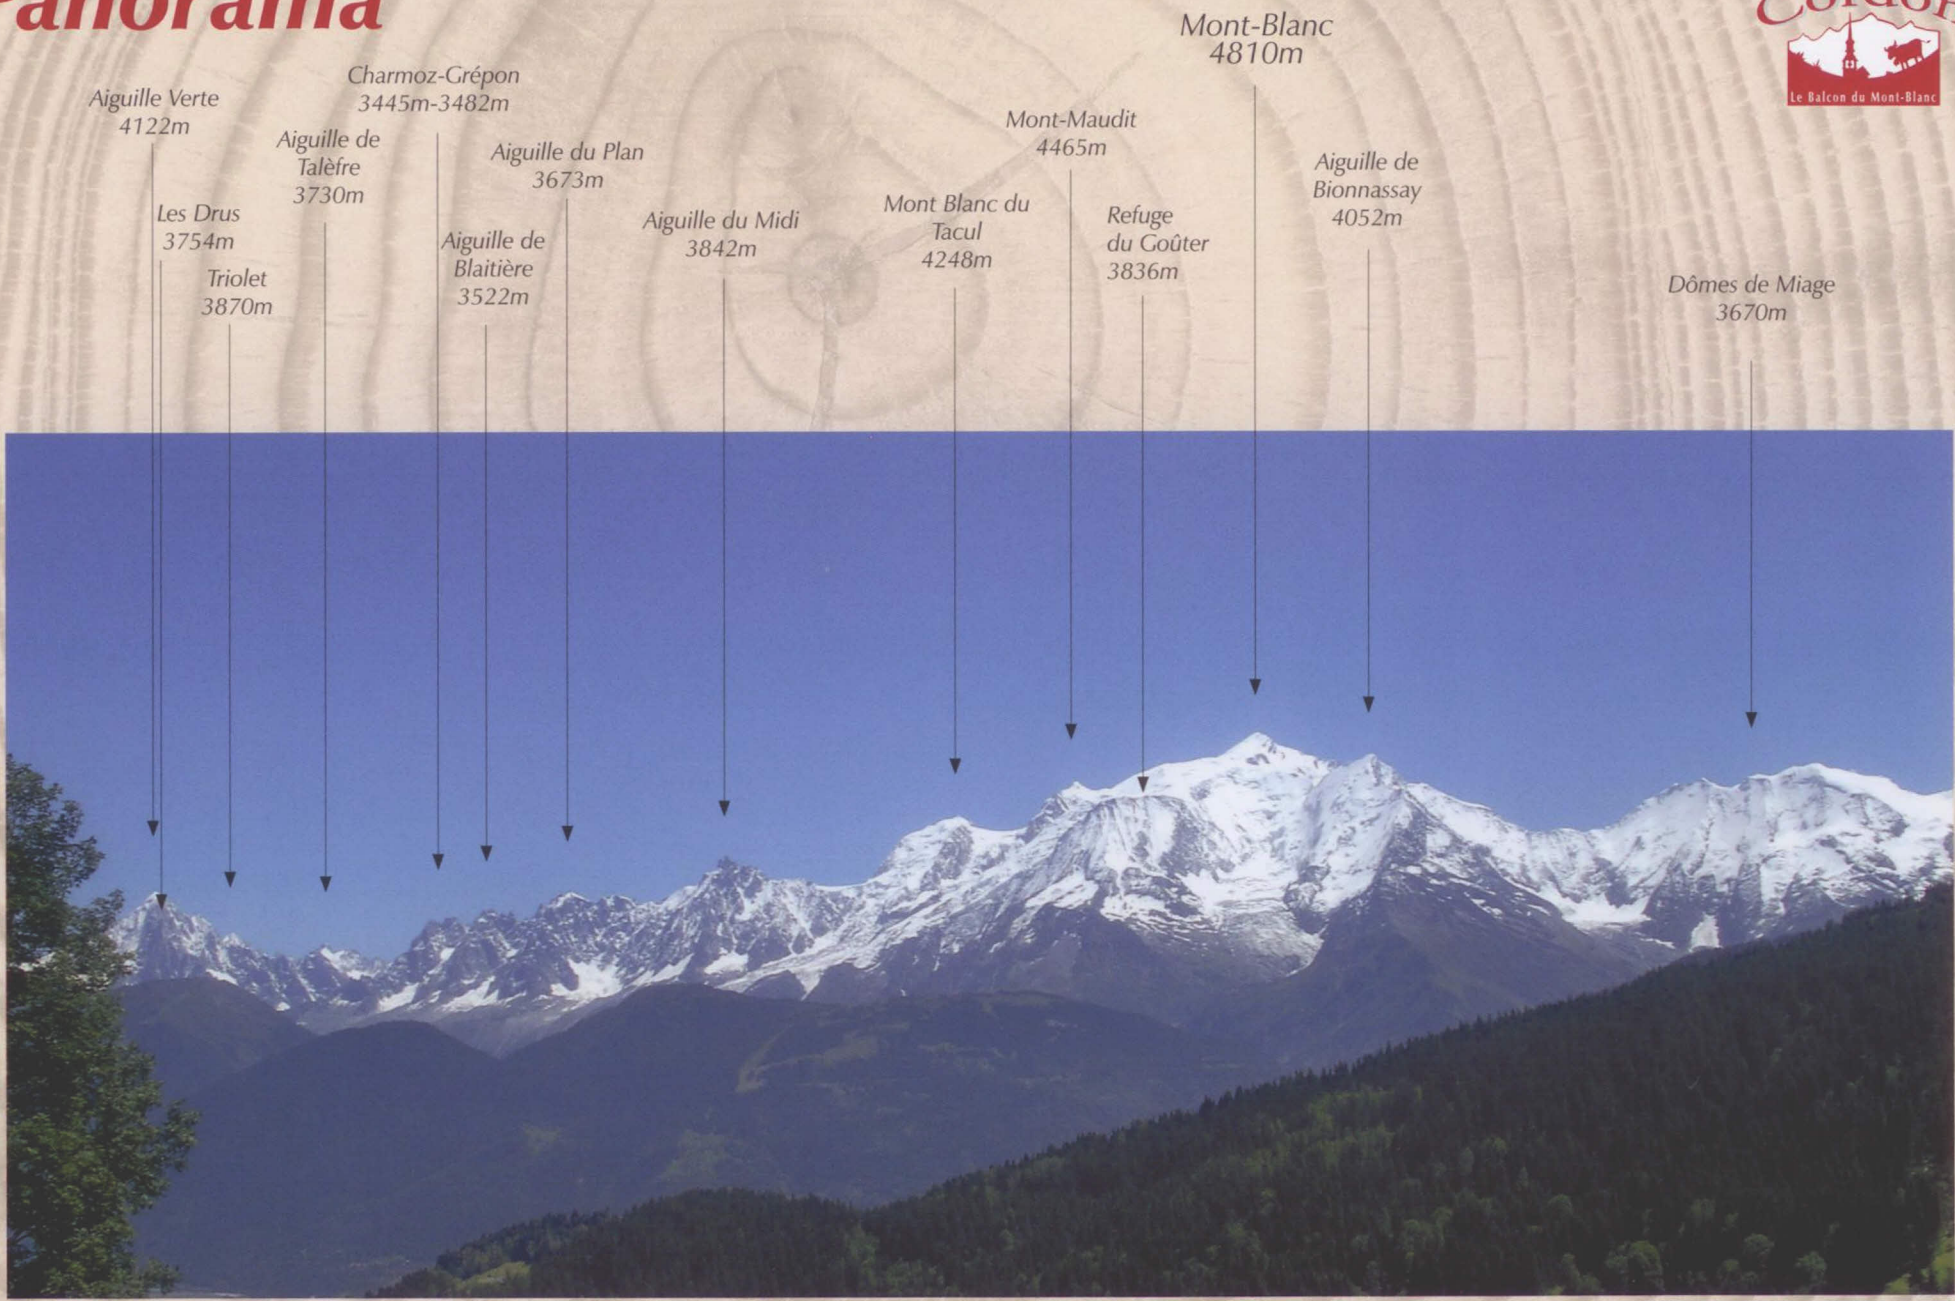

# Panorama

Mont-Blanc  
4810m

Mont-Maudit  
4465m

Aiguille de  
Bionnassay  
4052m

Dômes de Miage  
3670m

Mont Blanc du  
Tacul  
4248m

Refuge  
du Coûter  
3836m

Aiguille du Midi  
3842m

Aiguille de  
Blaitière  
3522m

Aiguille du Plan  
3673m

Aiguille de  
Talèfre  
3730m

Charmoz-Grépon  
3445m-3482m

Aiguille Verte  
4122m

Les Drus  
3754m

Triolet  
3870m