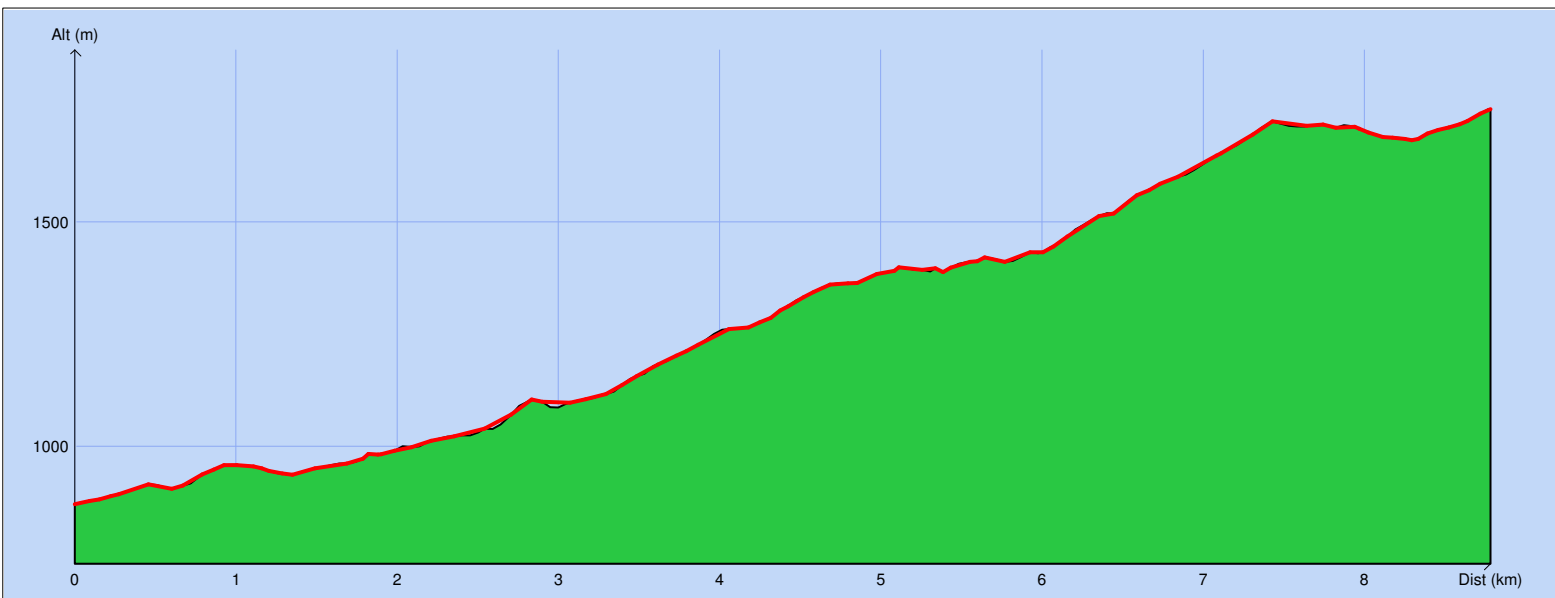

## Tracé : 20 CORDON PAR LA JORASSE

Copyright IGN

**Distance totale** : 8.876 km

**Durée estimée** : 02:20:42

**Montée** : 993 m

**Moyenne estimée** : 3.8 km/h

**Descente** : 113 m

**Y Minimum** : 871 m

**Y Moyen** : 1295 m

**Y Maximum** : 1751 m