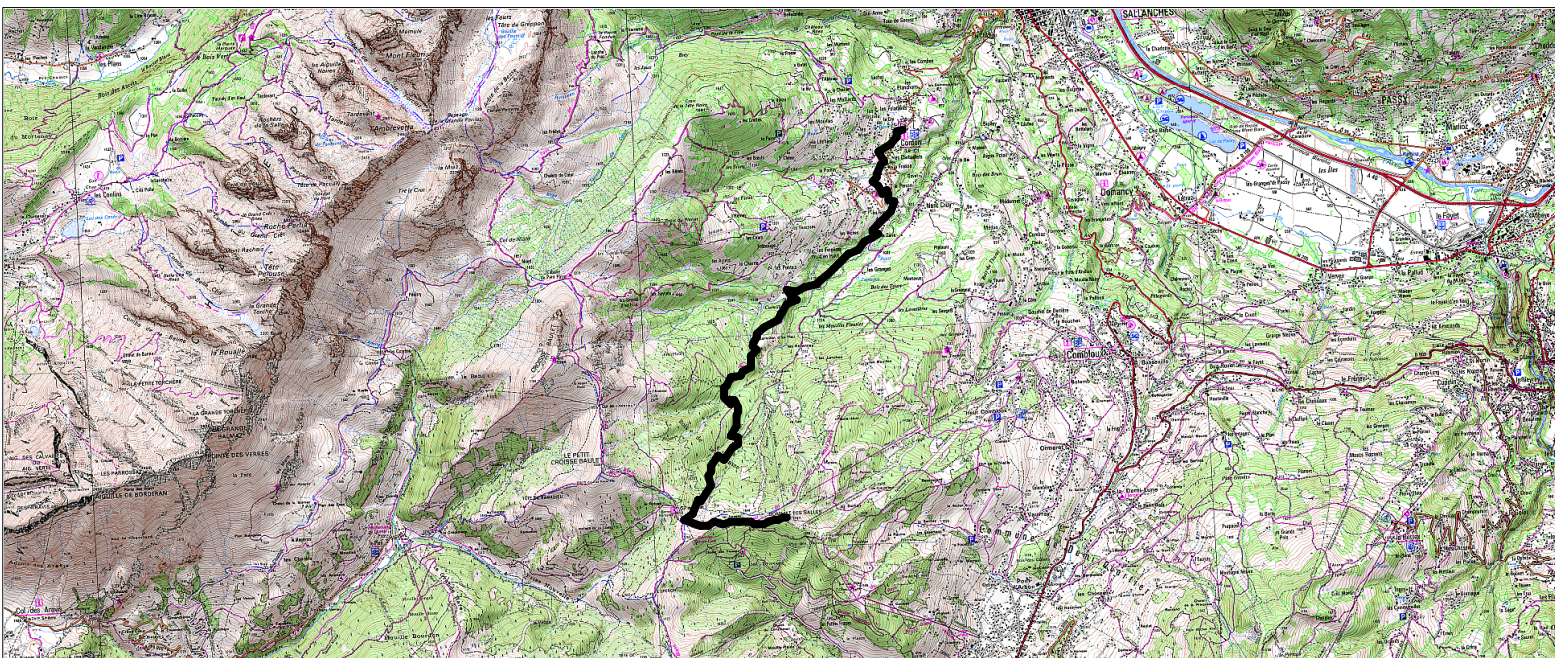

## Tracé : 20 CORDON PAR LA JORASSE

Copyright IGN

**Distance totale** : 8.876 km

**Durée estimée** : 02:20:42

**Montée** : 993 m

**Moyenne estimée** : 3.8 km/h

**Descente** : 113 m

**Y Minimum** : 871 m

**Y Moyen** : 1295 m

**Y Maximum** : 1751 m