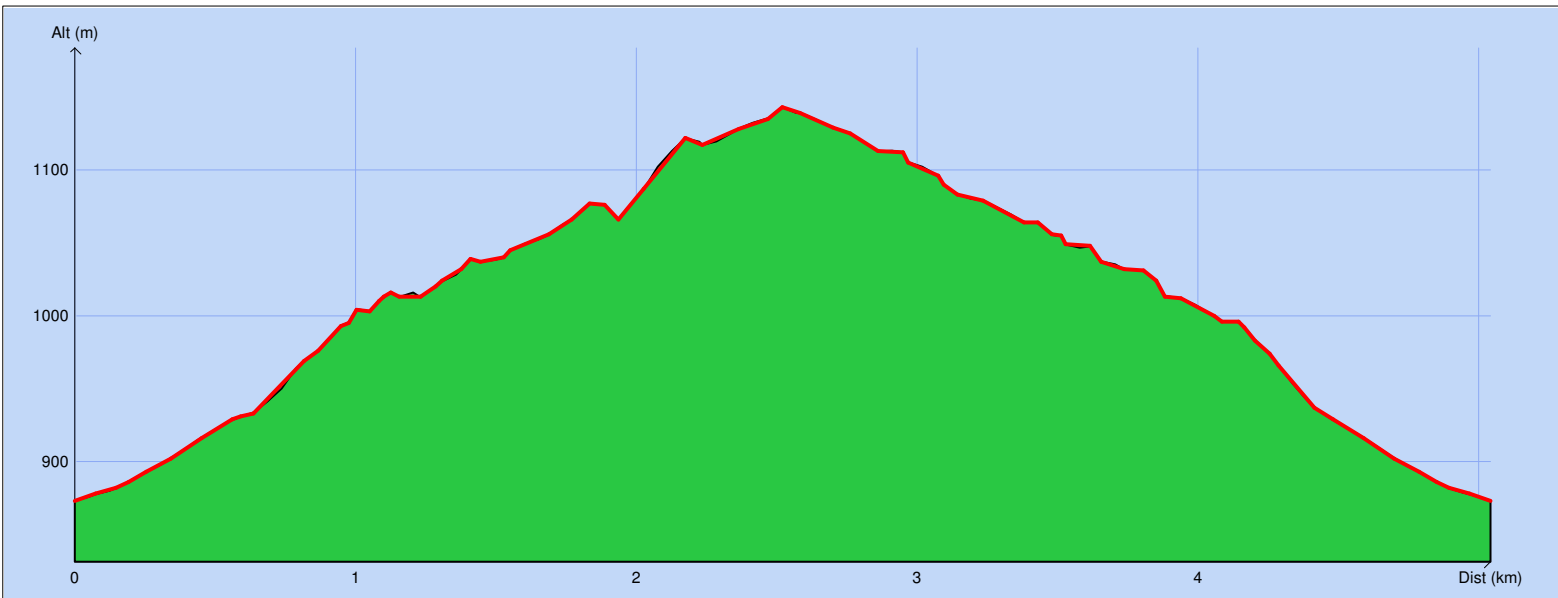

Tracé : 28 PORNAY

Copyright IGN

Distance totale : 5.090 km
Montée : 292 m
Descente : 292 m
Y Minimum : 873 m
Y Moyen : 1014 m
Y Maximum : 1143 m

Durée estimée : 00:48:42
Moyenne estimée : 6.3 km/h