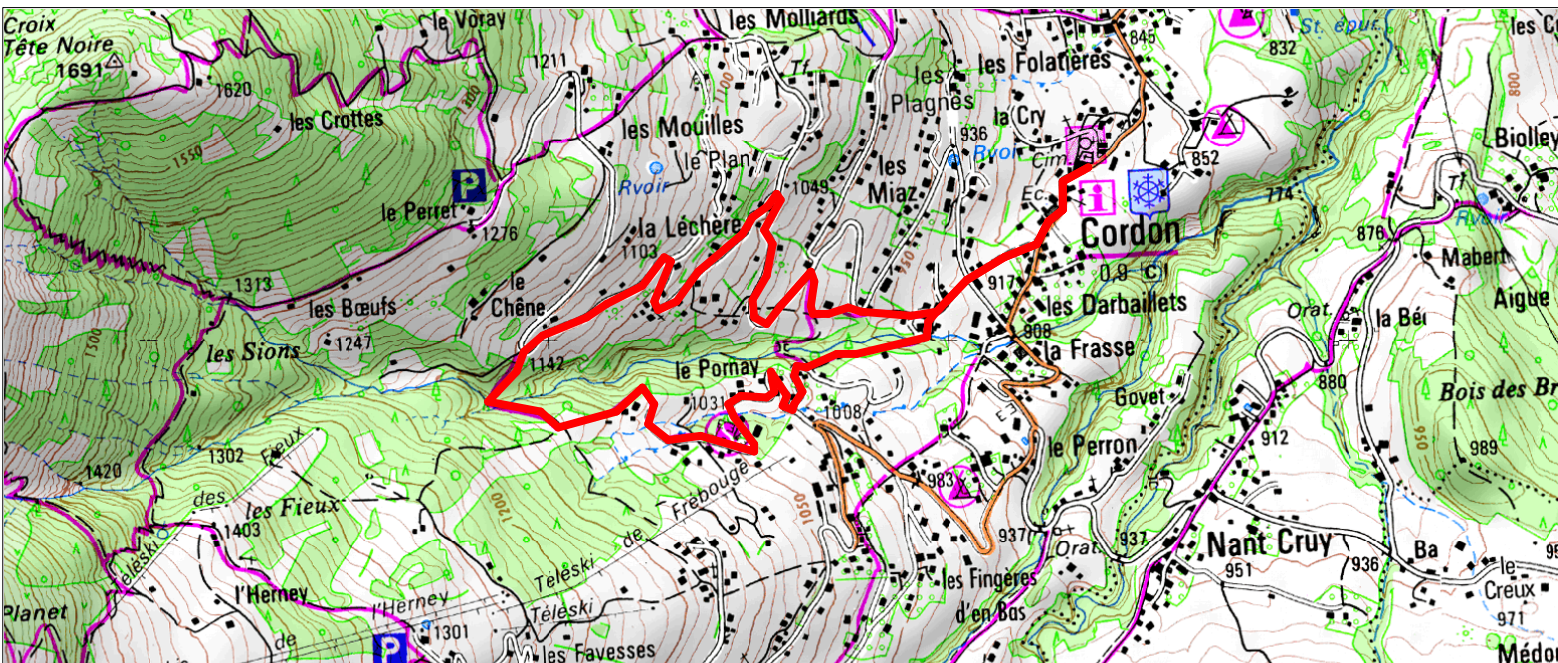

Tracé : 28 PORNAY

Copyright IGN

Distance totale : 5.090 km
Montée : 292 m
Descente : 292 m
Y Minimum : 873 m
Y Moyen : 1014 m
Y Maximum : 1143 m

Durée estimée : 00:48:42
Moyenne estimée : 6.3 km/h